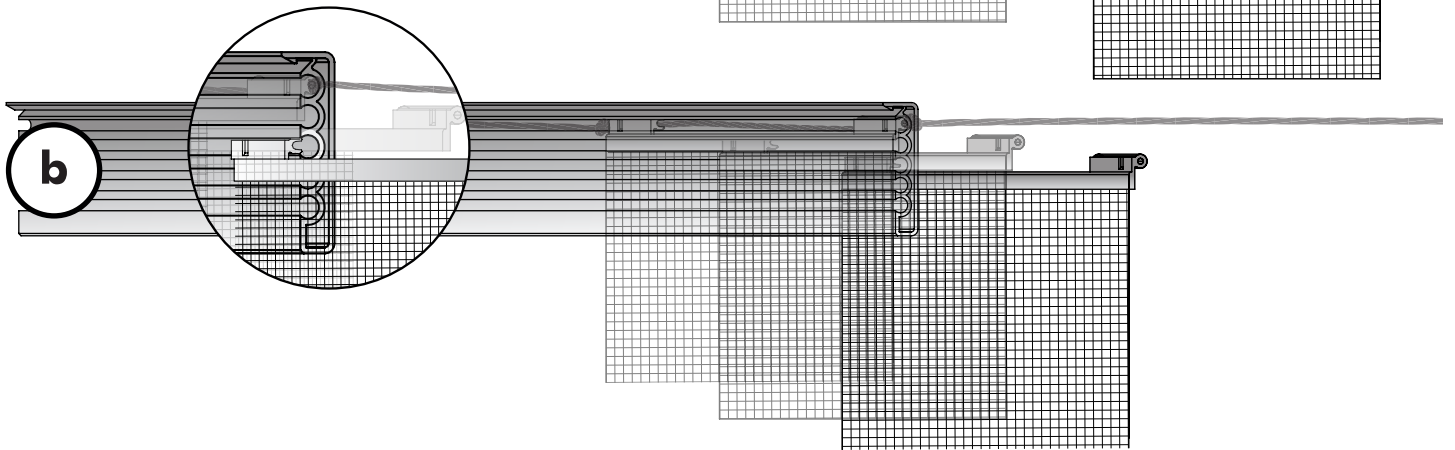

3 1x

3 7 1x

4 1 1x

Opent naar links

Opent naar rechts

Schuif de eerste lamel voor de helft in de bovenste gleuf van het profiel. Voor een naar rechts openende hor, schuif de lamel vanaf de linker kant in en omgekeerd.

Schuif de tweede lamel voor de helft in de tweede gleuf, onder de eerste lamel.

7

Schuif de derde lamel voor de helft in de derde gleuf, onder de tweede lamel.

Schuif de vierde lamel voor de helft in de vierde gleuf, onder de derde lamel.