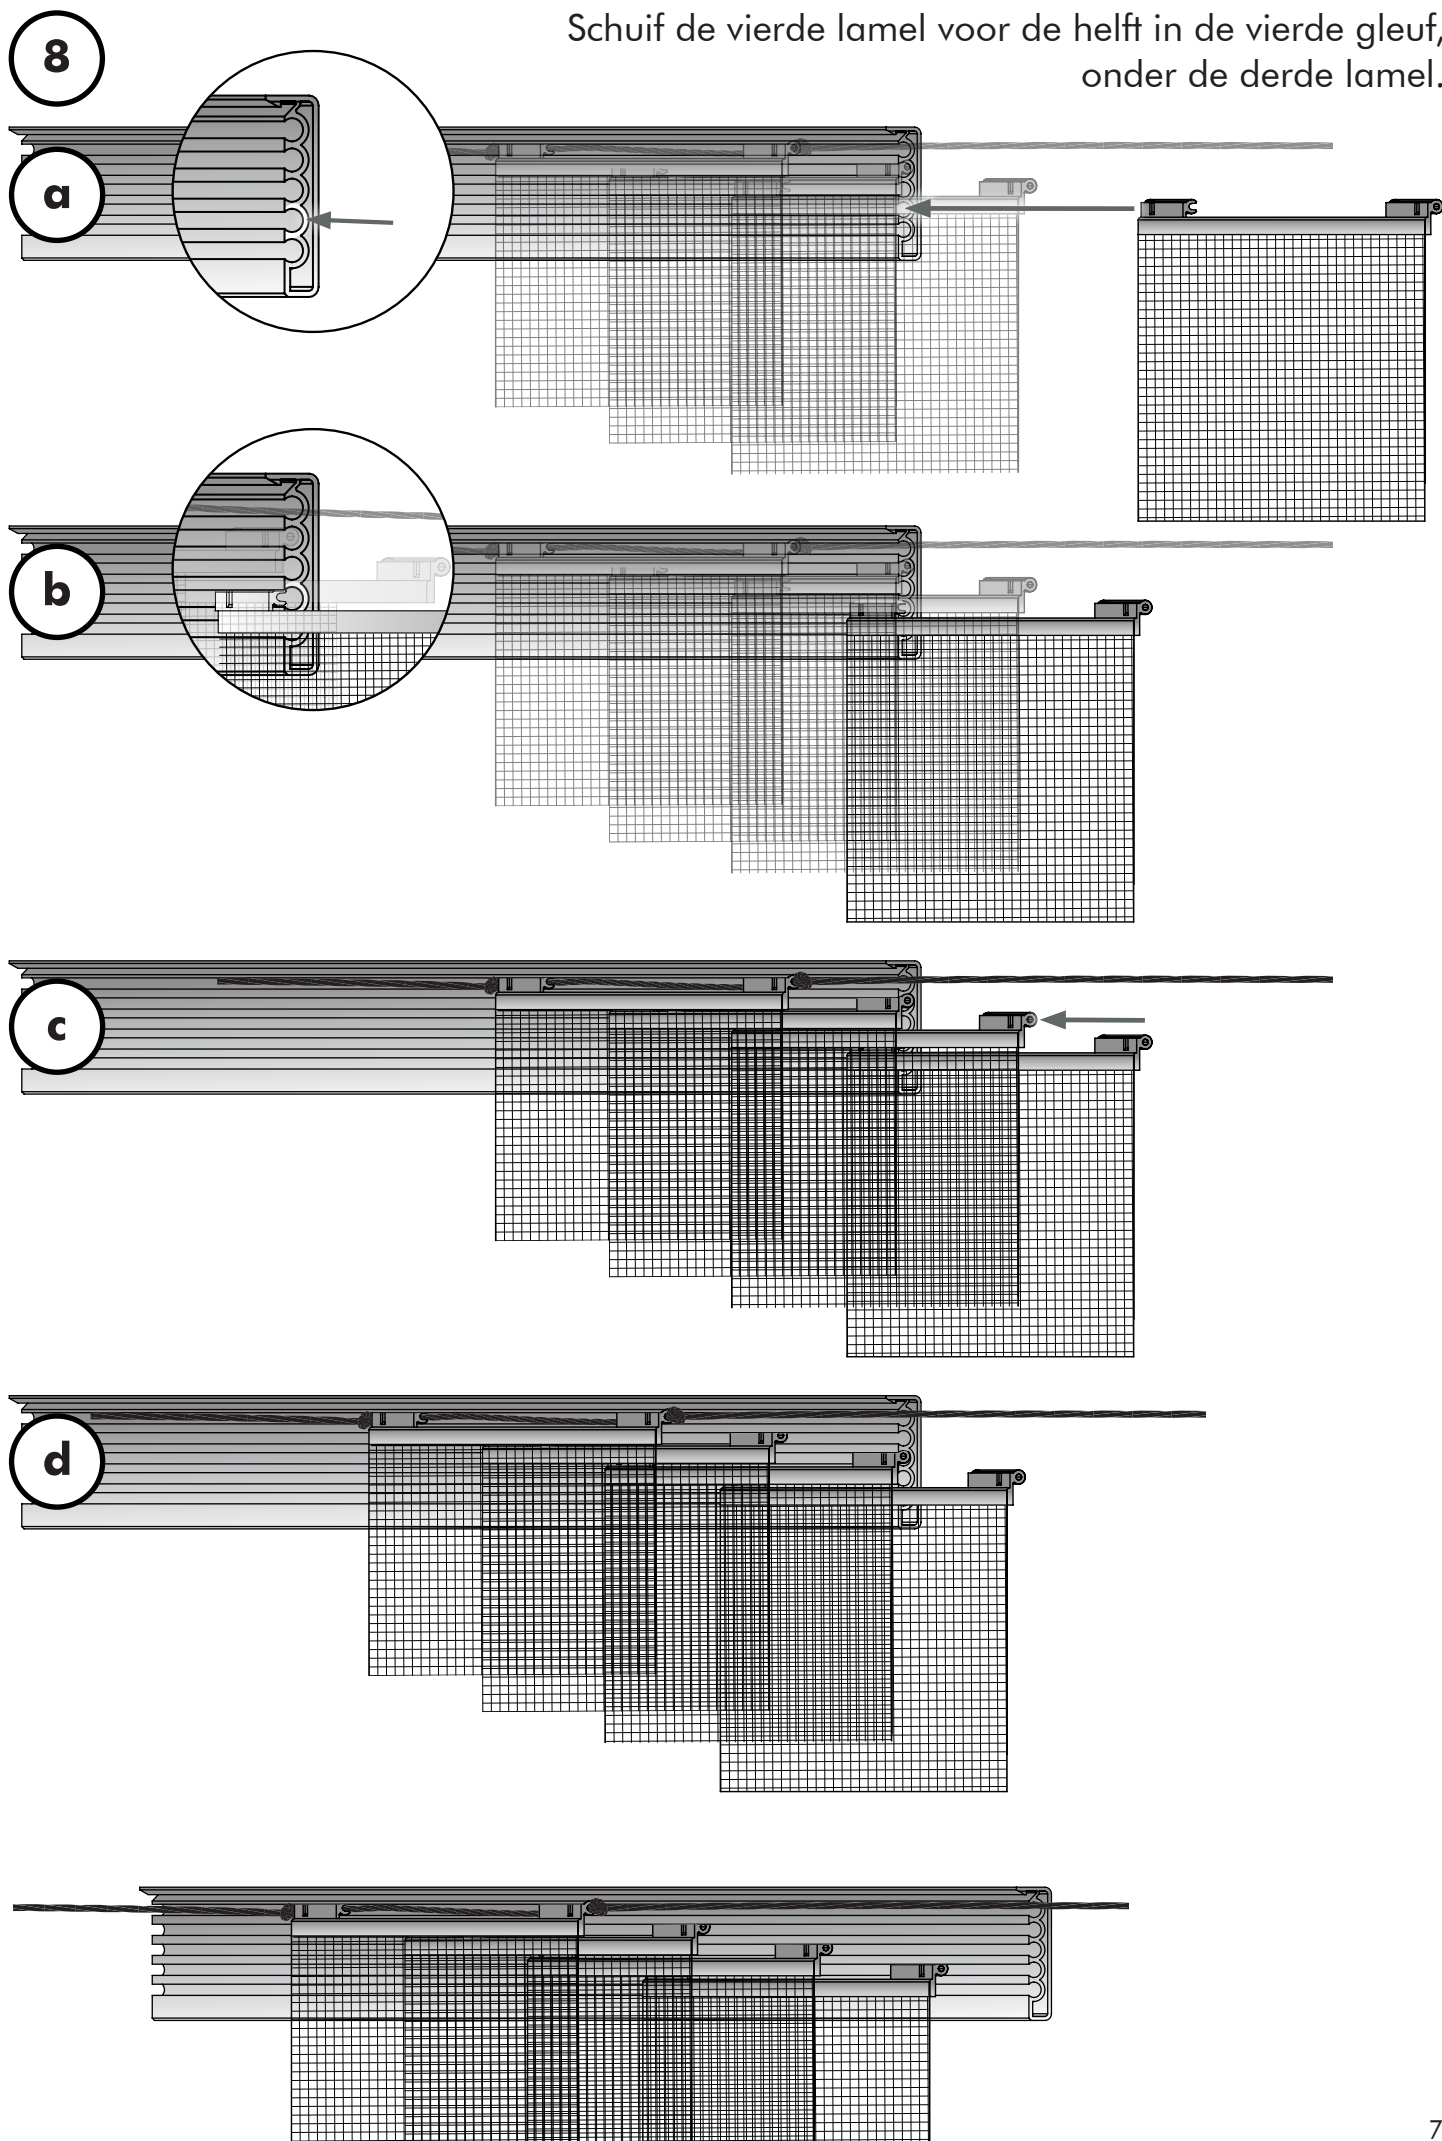

3 1x

3 7 1x

4 1 1x

Opent naar links

Opent naar rechts

Schuif de eerste lamel voor de helft in de bovenste gleuf van het profiel. Voor een naar rechts openende hor, schuif de lamel vanaf de linker kant in en omgekeerd.

Schuif de tweede lamel voor de helft in de tweede gleuf, onder de eerste lamel.

7

Schuif de derde lamel voor de helft in de derde gleuf, onder de tweede lamel.

Schuif de vierde lamel voor de helft in de vierde gleuf, onder de derde lamel.