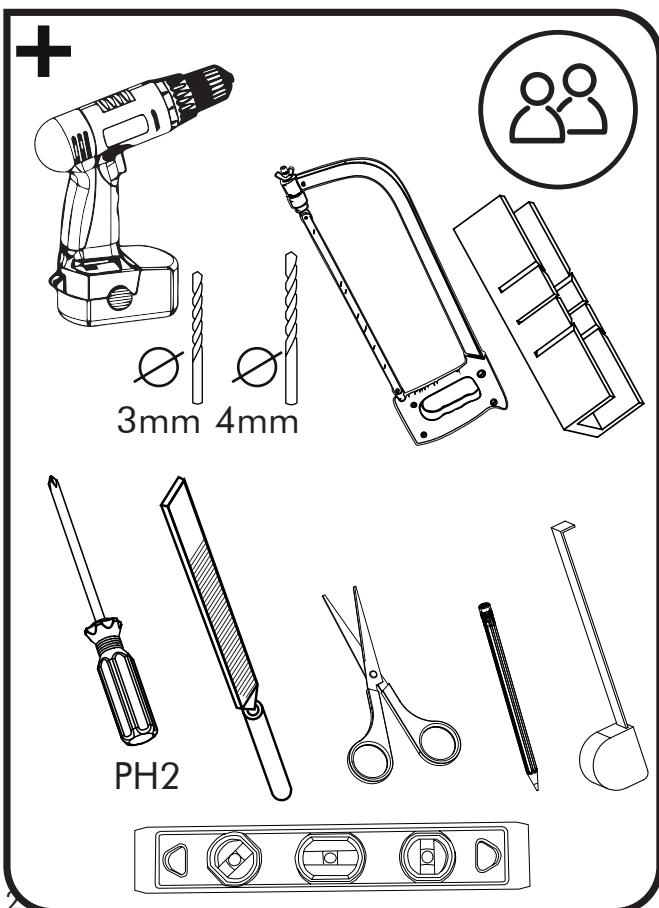

EN RETRACTABLE INSECT SCREEN WINDOW PLUS

NL ROLHOR RAAM PLUS

FR MOUSTIQUAIRE ENROULABLE DE FENÊTRE PLUS

DE INSEKTENSCHUTZ FENSTER-ROLLO PLUS

A1 OPT A

X = _____ **mm**

Y = _____ **mm**

Y < 1490 mm ✓

	60 x 155 cm	65 x 155 cm	70 x 155 cm	75 x 155 cm	80 x 155 cm	85 x 155 cm	90 x 155 cm	100 x 155 cm	115 x 155 cm	135 x 155 cm	150 x 155 cm
Z	576 mm	626 mm	676 mm	726 mm	776 mm	826 mm	876 mm	976 mm	1126 mm	1326 mm	1476 mm