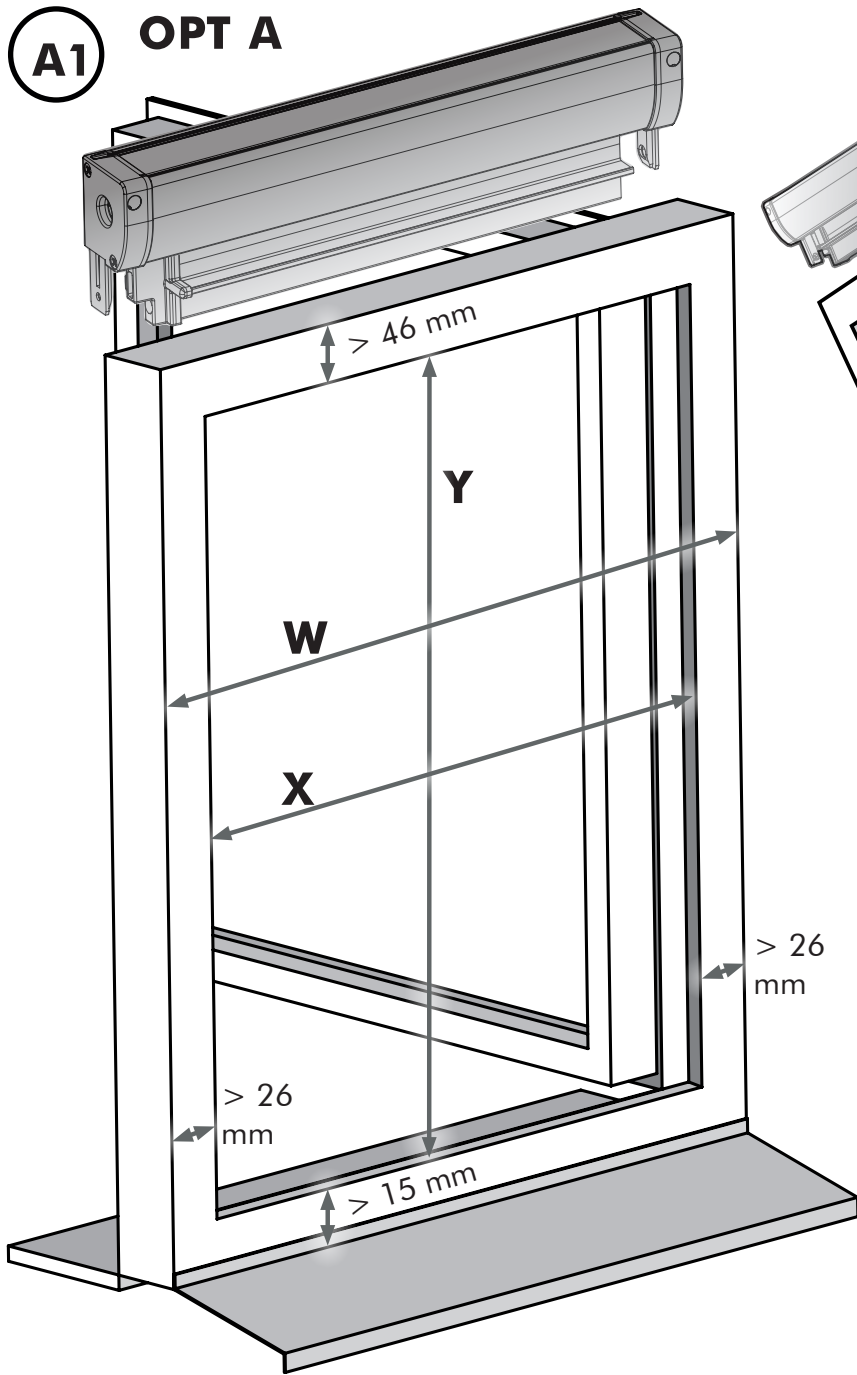

EN RETRACTABLE INSECT SCREEN WINDOW PLUS

NL ROLHOR RAAM PLUS

FR MOUSTIQUAIRE ENROULABLE DE FENÊTRE PLUS

DE INSEKTENSCHUTZ FENSTER-ROLLO PLUS

A1 OPT A

X = _____ **mm**

Y = _____ **mm**

Y < 1490 mm ✓

	60 x 155 cm	65 x 155 cm	70 x 155 cm	75 x 155 cm	80 x 155 cm	85 x 155 cm	90 x 155 cm	100 x 155 cm	115 x 155 cm	135 x 155 cm	150 x 155 cm
Z	576 mm	626 mm	676 mm	726 mm	776 mm	826 mm	876 mm	976 mm	1126 mm	1326 mm	1476 mm

Z = _____ **mm**

Z > X + 50 mm ✓

Z > W

A5

2 2x

A

B

2