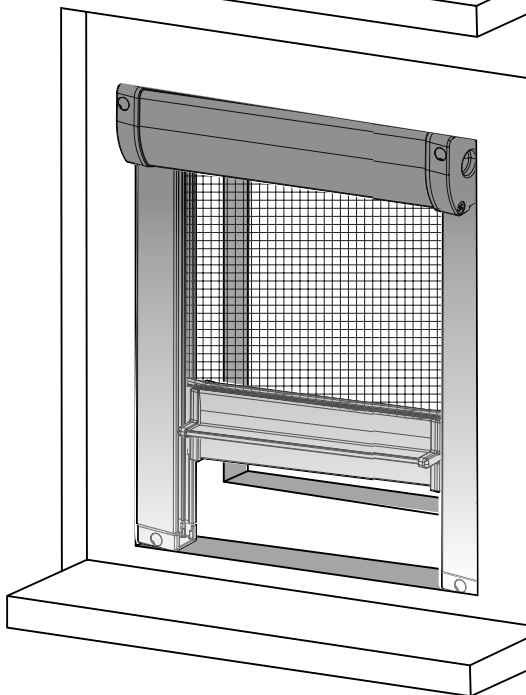

EN RETRACTABLE INSECT SCREEN WINDOW PLUS

NL ROLHOR RAAM PLUS

FR MOUSTIQUAIRE ENROULABLE DE FENÊTRE PLUS

DE INSEKTENSCHUTZ FENSTER-ROLLO PLUS

A1 OPT A

X = _____ **mm**

Y = _____ **mm**

Y < 1490 mm ✓

	60 x 155 cm	65 x 155 cm	70 x 155 cm	75 x 155 cm	80 x 155 cm	85 x 155 cm	90 x 155 cm	100 x 155 cm	115 x 155 cm	135 x 155 cm	150 x 155 cm
Z	576 mm	626 mm	676 mm	726 mm	776 mm	826 mm	876 mm	976 mm	1126 mm	1326 mm	1476 mm

Z = _____ **mm**

Z > X + 50 mm ✓

Z > W

A5

2 2x

A

B

2