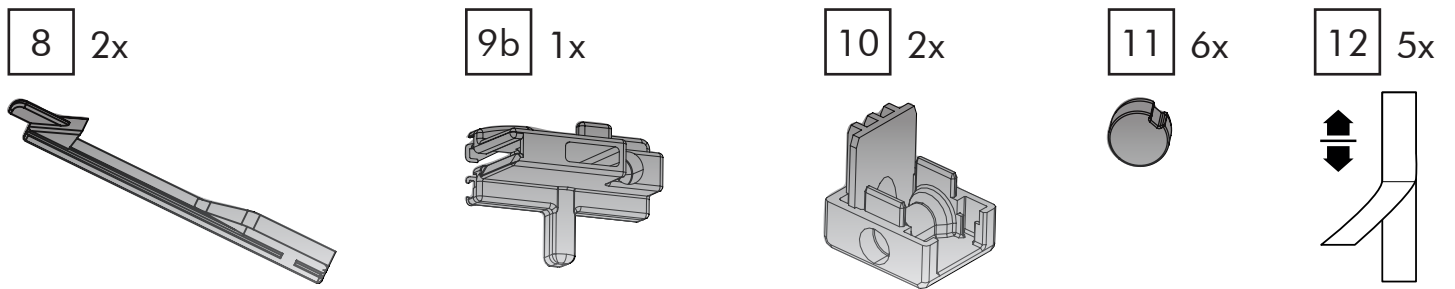

EN RETRACTABLE INSECT SCREEN WINDOW PLUS

NL ROLHOR RAAM PLUS

FR MOUSTIQUAIRE ENROULABLE DE FENÊTRE PLUS

DE INSEKTENSCHUTZ FENSTER-ROLLO PLUS

A1 OPT A

X = _____ **mm**

Y = _____ **mm**

Y < 1490 mm ✓

	60 x 155 cm	65 x 155 cm	70 x 155 cm	75 x 155 cm	80 x 155 cm	85 x 155 cm	90 x 155 cm	100 x 155 cm	115 x 155 cm	135 x 155 cm	150 x 155 cm
Z	576 mm	626 mm	676 mm	726 mm	776 mm	826 mm	876 mm	976 mm	1126 mm	1326 mm	1476 mm

Z = _____ **mm**

Z > X + 50 mm ✓

Z > W

A5

2 2x

A

B

2