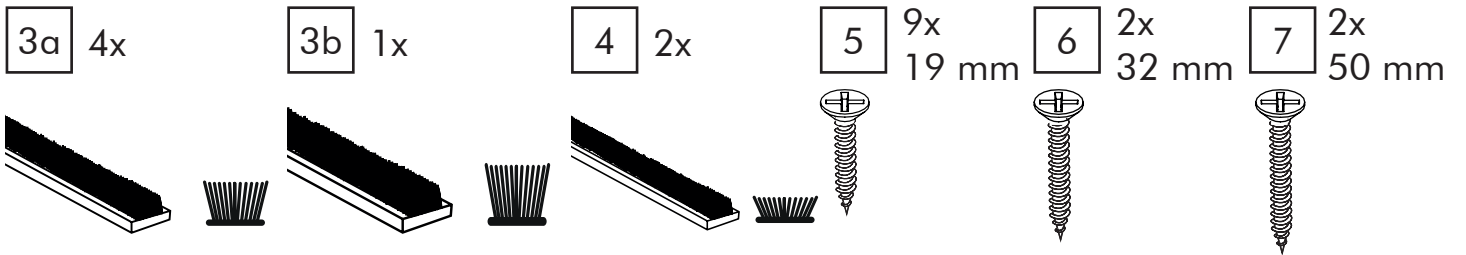

EN RETRACTABLE INSECT SCREEN WINDOW PLUS

NL ROLHOR RAAM PLUS

FR MOUSTIQUAIRE ENROULABLE DE FENÊTRE PLUS

DE INSEKTENSCHUTZ FENSTER-ROLLO PLUS

A1 OPT A

X = _____ **mm**

Y = _____ **mm**

Y < 1490 mm ✓

	60 x 155 cm	65 x 155 cm	70 x 155 cm	75 x 155 cm	80 x 155 cm	85 x 155 cm	90 x 155 cm	100 x 155 cm	115 x 155 cm	135 x 155 cm	150 x 155 cm
Z	576 mm	626 mm	676 mm	726 mm	776 mm	826 mm	876 mm	976 mm	1126 mm	1326 mm	1476 mm

Z = _____ **mm**

Z > X + 50 mm ✓

Z > W

A5

2 2x

A

B

2