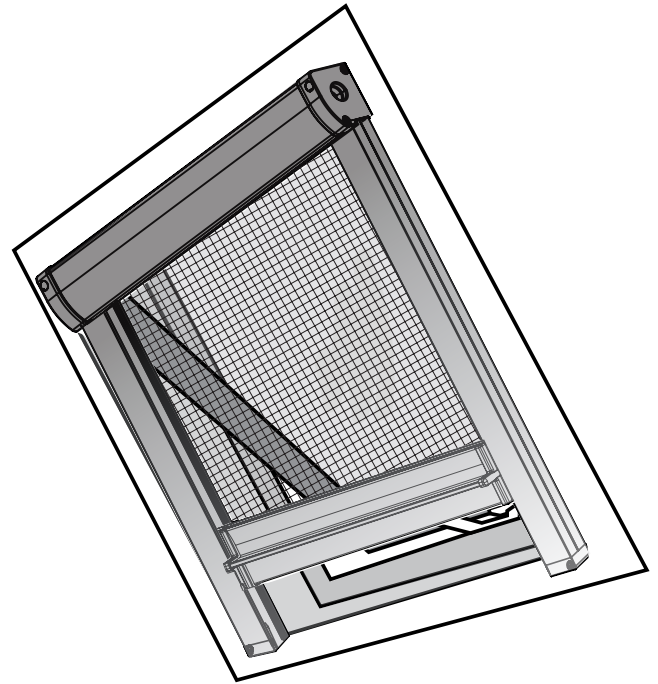

EN RETRACTABLE INSECT SCREEN WINDOW PLUS

NL ROLHOR RAAM PLUS

FR MOUSTIQUAIRE ENROULABLE DE FENÊTRE PLUS

DE INSEKTENSCHUTZ FENSTER-ROLLO PLUS

A1 OPT A

X = _____ **mm**

Y = _____ **mm**

Y < 1490 mm ✓

	60 x 155 cm	65 x 155 cm	70 x 155 cm	75 x 155 cm	80 x 155 cm	85 x 155 cm	90 x 155 cm	100 x 155 cm	115 x 155 cm	135 x 155 cm	150 x 155 cm
Z	576 mm	626 mm	676 mm	726 mm	776 mm	826 mm	876 mm	976 mm	1126 mm	1326 mm	1476 mm