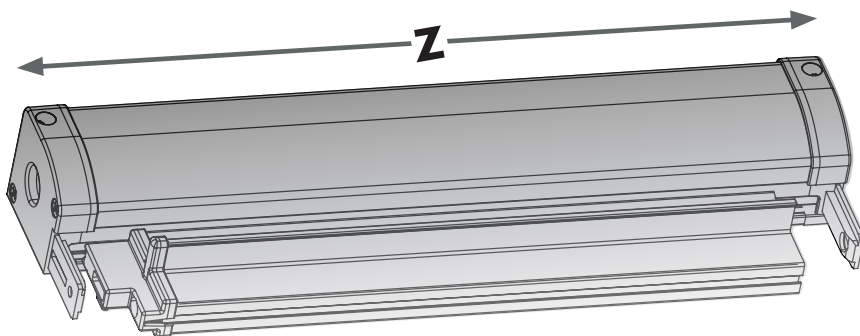

EN RETRACTABLE INSECT SCREEN WINDOW PLUS

NL ROLHOR RAAM PLUS

FR MOUSTIQUAIRE ENROULABLE DE FENÊTRE PLUS

DE INSEKTENSCHUTZ FENSTER-ROLLO PLUS

A1 OPT A

X = _____ **mm**

Y = _____ **mm**

Y < 1490 mm ✓

	60 x 155 cm	65 x 155 cm	70 x 155 cm	75 x 155 cm	80 x 155 cm	85 x 155 cm	90 x 155 cm	100 x 155 cm	115 x 155 cm	135 x 155 cm	150 x 155 cm
Z	576 mm	626 mm	676 mm	726 mm	776 mm	826 mm	876 mm	976 mm	1126 mm	1326 mm	1476 mm

Z = _____ **mm**

Z > X + 50 mm ✓

Z > W

A5

2 2x

A

B

2