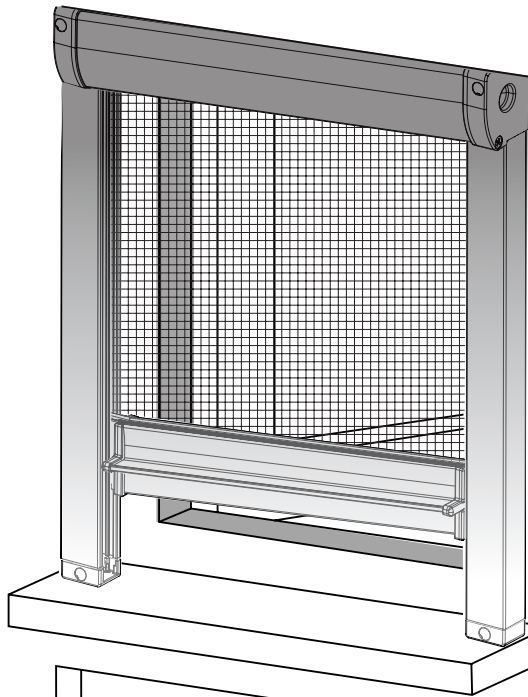

EN RETRACTABLE INSECT SCREEN WINDOW PLUS

NL ROLHOR RAAM PLUS

FR MOUSTIQUAIRE ENROULABLE DE FENÊTRE PLUS

DE INSEKTENSCHUTZ FENSTER-ROLLO PLUS

A1 OPT A

X = _____ **mm**

Y = _____ **mm**

Y < 1490 mm ✓

	60 x 155 cm	65 x 155 cm	70 x 155 cm	75 x 155 cm	80 x 155 cm	85 x 155 cm	90 x 155 cm	100 x 155 cm	115 x 155 cm	135 x 155 cm	150 x 155 cm
Z	576 mm	626 mm	676 mm	726 mm	776 mm	826 mm	876 mm	976 mm	1126 mm	1326 mm	1476 mm

Z = _____ **mm**

Z > X + 50 mm ✓

Z > W

A5

2 2x

A

B

2