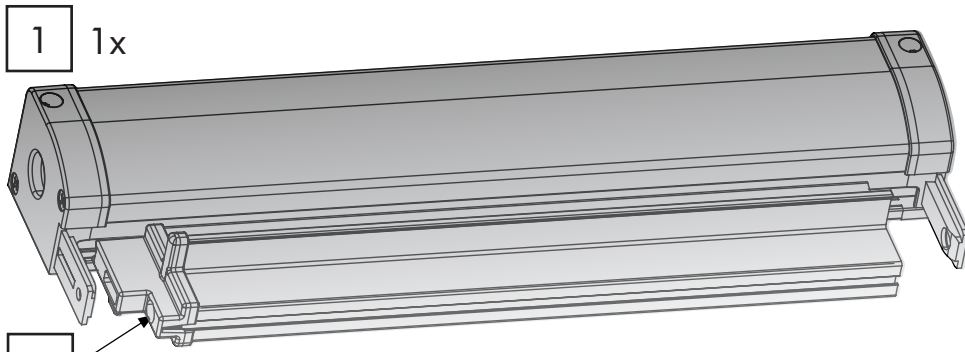

EN RETRACTABLE INSECT SCREEN WINDOW PLUS

NL ROLHOR RAAM PLUS

FR MOUSTIQUAIRE ENROULABLE DE FENÊTRE PLUS

DE INSEKTENSCHUTZ FENSTER-ROLLO PLUS

A1 OPT A

X = _____ **mm**

Y = _____ **mm**

Y < 1490 mm ✓

	60 x 155 cm	65 x 155 cm	70 x 155 cm	75 x 155 cm	80 x 155 cm	85 x 155 cm	90 x 155 cm	100 x 155 cm	115 x 155 cm	135 x 155 cm	150 x 155 cm
Z	576 mm	626 mm	676 mm	726 mm	776 mm	826 mm	876 mm	976 mm	1126 mm	1326 mm	1476 mm

Z = _____ **mm**

Z > X + 50 mm ✓

Z > W

A5

2 2x

A

B

2