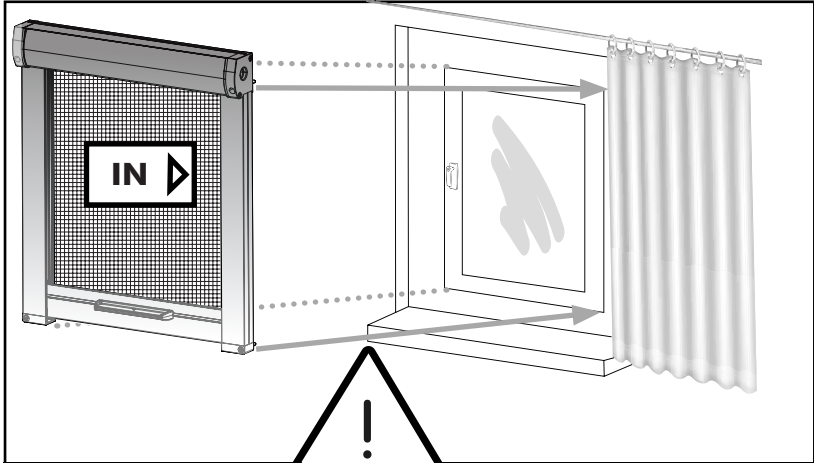

A8

- 3c 1x
- 8 1x / 2x
- 9b 1x