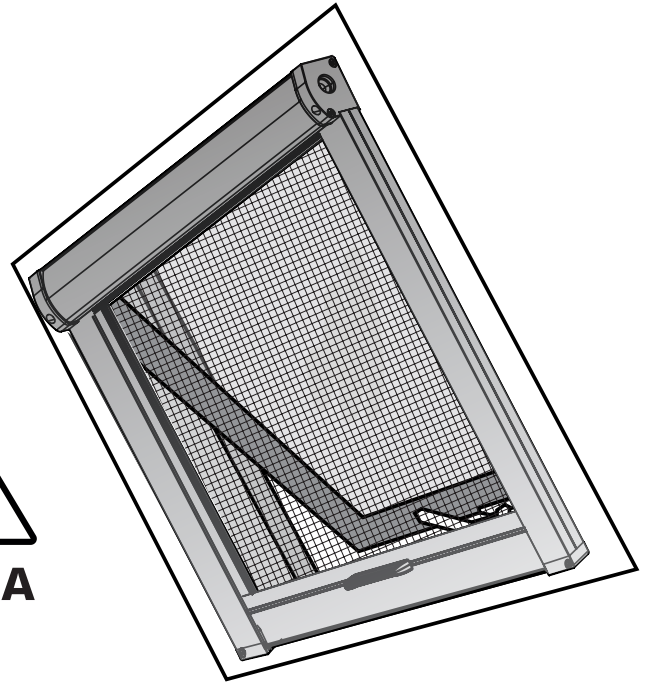

EN RETRACTABLE INSECT SCREEN
WINDOW BASIC

NL ROLHOR RAAM BASIC

FR MOUSTIQUAIRE ENROULABLE DE
FENÊTRE BASIC

DE INSEKTENSCHUTZ FENSTER-
ROLLO BASIC

OPT A

OPT B

Instruction manual **EN** Handleiding **NL** Manuel d'instructions **FR**
Bedienungsanleitung **DE**

8 1x / 2x

9b 1x

10 5x

A1 OPT A

X = _____ mm

Y = _____ mm

Y < 1482 mm ✓

	60 x 155 cm	65 x 155 cm	70 x 155 cm	75 x 155 cm	80 x 155 cm	85 x 155 cm	90 x 155 cm	100 x 155 cm	120 x 155 cm	150 x 155 cm
Z	576 mm	626 mm	676 mm	726 mm	776 mm	826 mm	876 mm	976 mm	1176 mm	1476 mm