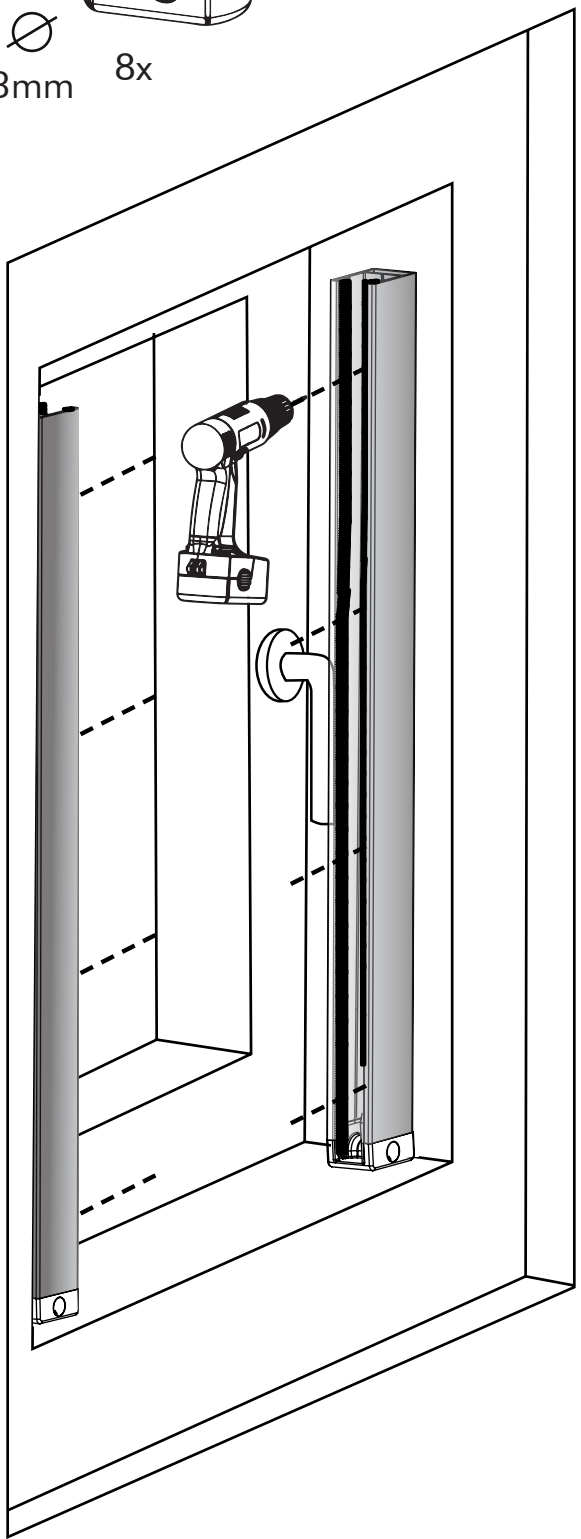

EN RETRACTABLE INSECT SCREEN
WINDOW BASIC

NL ROLHOR RAAM BASIC

FR MOUSTIQUAIRE ENROULABLE DE
FENÊTRE BASIC

DE INSEKTENSCHUTZ FENSTER-
ROLLO BASIC

OPT A

OPT B

Instruction manual **EN** Handleiding **NL** Manuel d'instructions **FR**
Bedienungsanleitung **DE**

8 1x / 2x

9b 1x

10 5x

A1 OPT A

X = _____ mm

Y = _____ mm

Y < 1482 mm ✓

	60 x 155 cm	65 x 155 cm	70 x 155 cm	75 x 155 cm	80 x 155 cm	85 x 155 cm	90 x 155 cm	100 x 155 cm	120 x 155 cm	150 x 155 cm
Z	576 mm	626 mm	676 mm	726 mm	776 mm	826 mm	876 mm	976 mm	1176 mm	1476 mm

B10

B11

B14

3mm 8x

B15

B16

5 8x

www.livn.nl