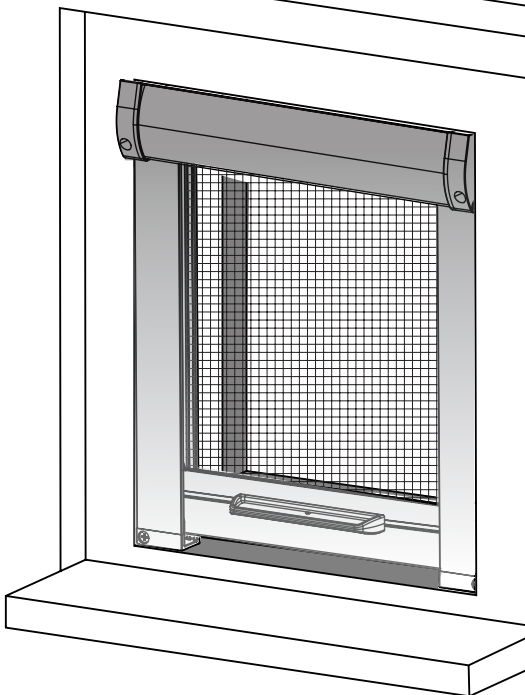

EN RETRACTABLE INSECT SCREEN
WINDOW BASIC

NL ROLHOR RAAM BASIC

FR MOUSTIQUAIRE ENROULABLE DE
FENÊTRE BASIC

DE INSEKTENSCHUTZ FENSTER-
ROLLO BASIC

OPT A

OPT B

Instruction manual **EN** Handleiding **NL** Manuel d'instructions **FR**
Bedienungsanleitung **DE**