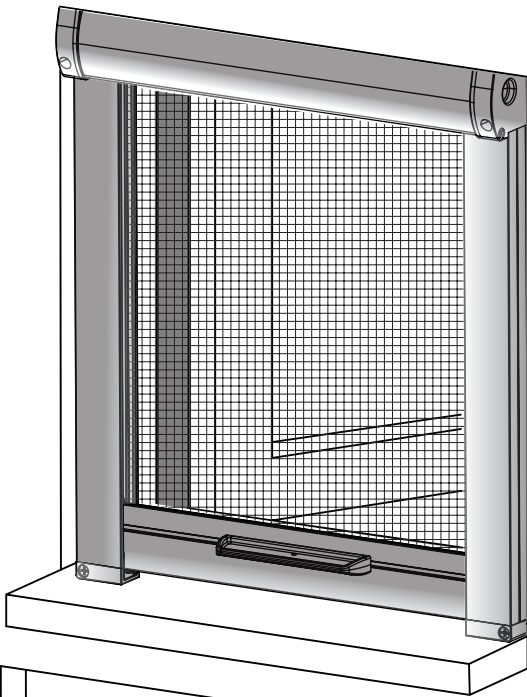

EN RETRACTABLE INSECT SCREEN
WINDOW BASIC

NL ROLHOR RAAM BASIC

FR MOUSTIQUAIRE ENROULABLE DE
FENÊTRE BASIC

DE INSEKTENSCHUTZ FENSTER-
ROLLO BASIC

OPT A

OPT B

Instruction manual **EN** Handleiding **NL** Manuel d'instructions **FR**
Bedienungsanleitung **DE**

8 1x / 2x

9b 1x

10 5x

A1 OPT A

X = _____ mm

Y = _____ mm

Y < 1482 mm ✓

	60 x 155 cm	65 x 155 cm	70 x 155 cm	75 x 155 cm	80 x 155 cm	85 x 155 cm	90 x 155 cm	100 x 155 cm	120 x 155 cm	150 x 155 cm
Z	576 mm	626 mm	676 mm	726 mm	776 mm	826 mm	876 mm	976 mm	1176 mm	1476 mm