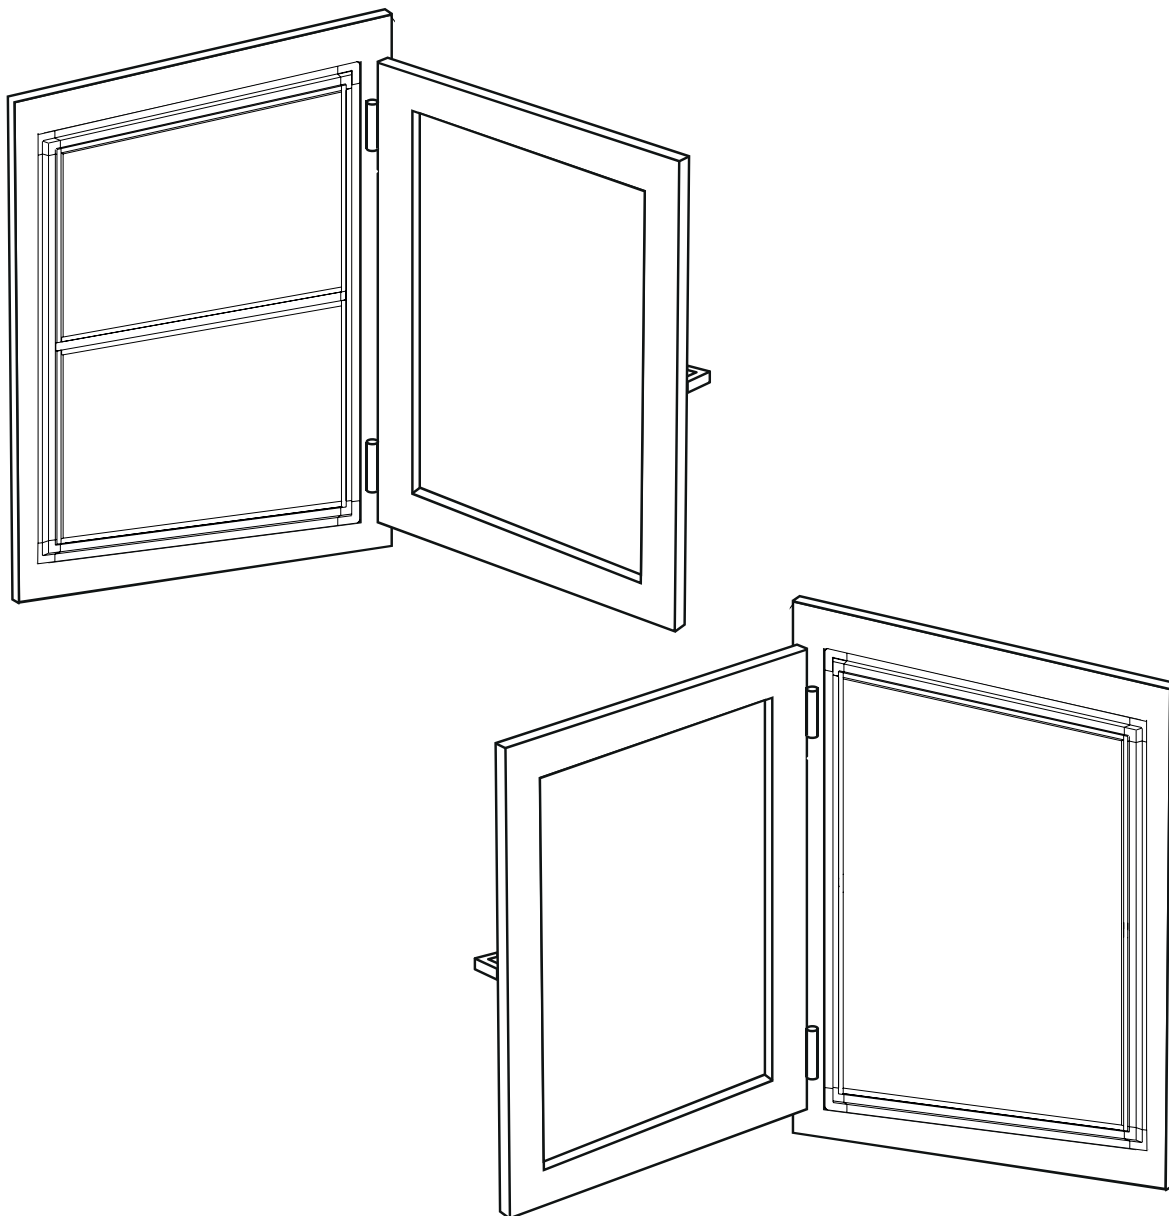

EN INSERT FRAME INSECT SCREEN
WINDOW BASIC/PLUS

NL INZETHOR RAAM BASIC/PLUS

FR MOUSTIQUAIRE INTÉGRABLE
FENÊTRE BASIC/PLUS

DE WETTERSCHENKEL ALUMINIUM
RAHMEN BASIC/PLUS

Instruction manual **EN** Handleiding **NL** Manuel d'instructions **FR**
Bedienungsanleitung **DE**