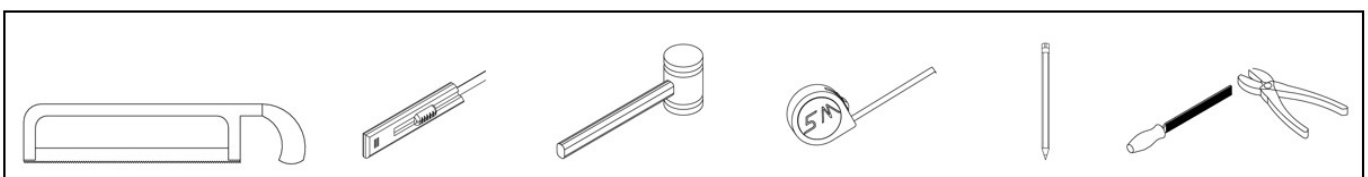

EN FIXED FRAME INSECT SCREEN WINDOW BASIC

NL VOORZETHOR RAAM BASIC

FR MOUSTIQUAIRE À CADRE FIXE FENÊTRE BASIC

DE INSEKTENSCHUTZ-FENSTER BASIC

Instruction manual **EN**

Handleiding **NL**

Manuel d'instructions **FR**

Bedienungsanleitung **DE**

made easy

1

X = _____ mm

Y = _____ mm

2

a1

a2