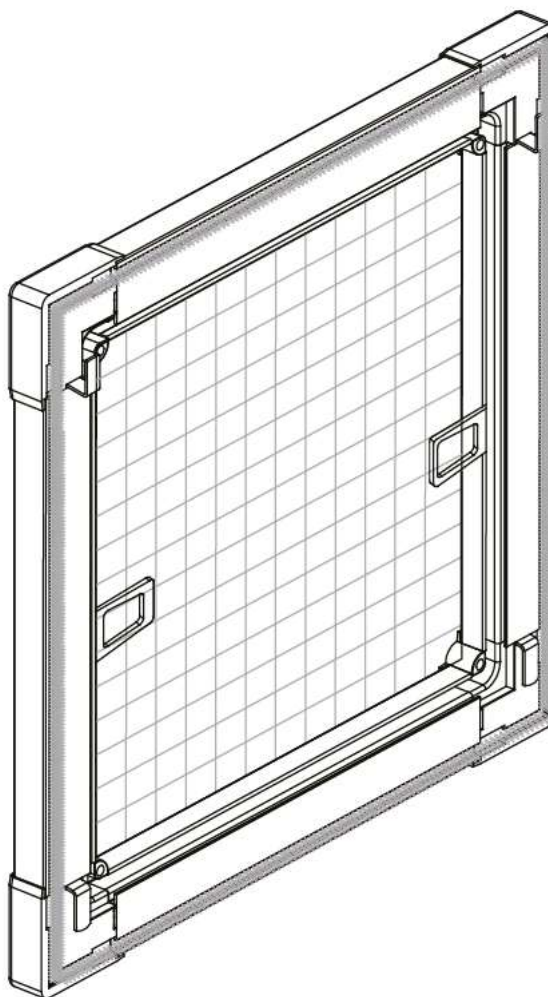

EN FIXED FRAME INSECT SCREEN WINDOW BASIC

NL VOORZETHOR RAAM BASIC

FR MOUSTIQUAIRE À CADRE FIXE FENÊTRE BASIC

DE INSEKTENSCHUTZ-FENSTER BASIC

Instruction manual **EN**

Handleiding **NL**

Manuel d'instructions **FR**

Bedienungsanleitung **DE**

made easy

1

X = _____ mm

Y = _____ mm

2

a1

a2

$$a1 = X - 40\text{mm}$$
$$a2 = Y - 10\text{mm}$$

3

4

5

6

7

8

9