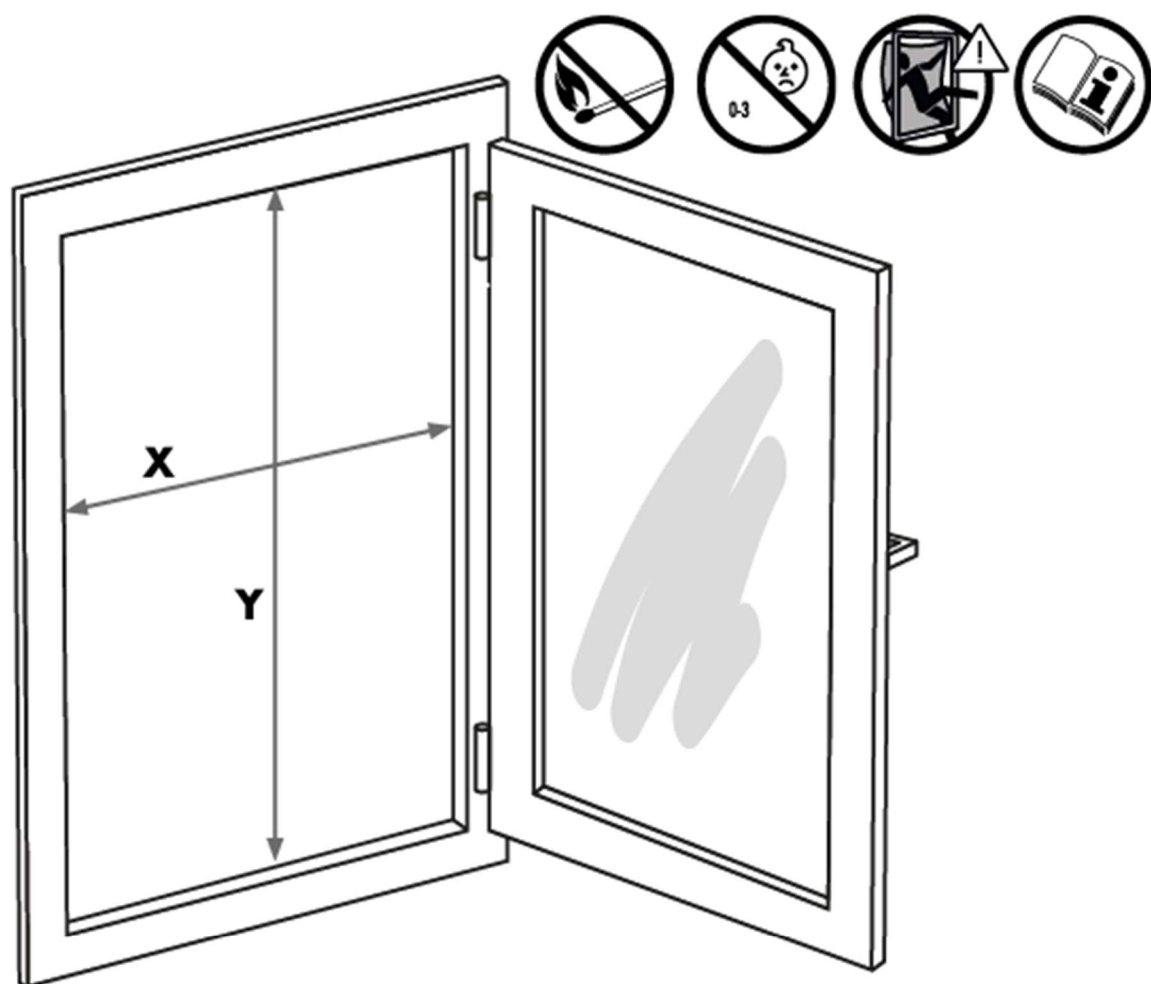

EN FIXED FRAME INSECT SCREEN WINDOW BASIC

NL VOORZETHOR RAAM BASIC

FR MOUSTIQUAIRE À CADRE FIXE FENÊTRE BASIC

DE INSEKTENSCHUTZ-FENSTER BASIC

Instruction manual **EN**

Handleiding **NL**

Manuel d'instructions **FR**

Bedienungsanleitung **DE**

made easy

1

X = _____ mm

Y = _____ mm

2

a1

a2