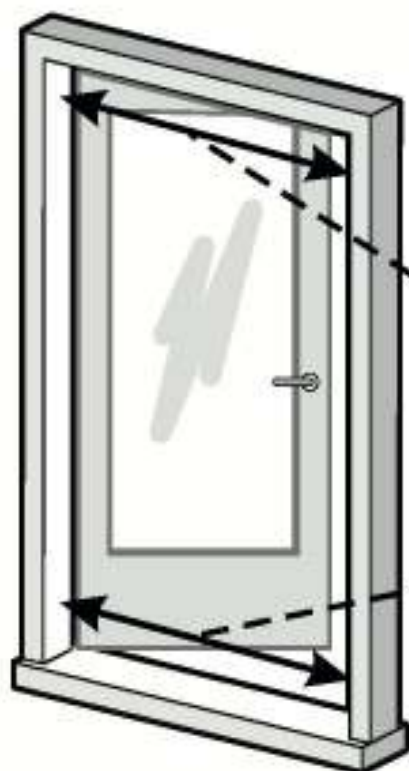

**EN** PLEATED INSECT SCREEN DOOR PLUS

**NL** PLISSÉHOR DEUR PLUS

**FR** PORTE MOUSTIQUAIRE PLISSÉE PLUS

**DE** INSEKTENSCHUTZ TÜR-PLISSEE PLUS

Instruction manual **EN**

Handleiding **NL**

Manuel d'instructions **FR**

Bedienungsanleitung **DE**

made easy

1

A=  mm

B=  mm

C=  mm

**CHOOSE  
THE  
SHORTEST**

**HEIGHT=**  mm

2

3

4

5

A=

mm

B=

mm

6

7

4

8

9

PUSH THE BOTTOM PLASTIC PARTS  
TO END UP IN THE PROFILES