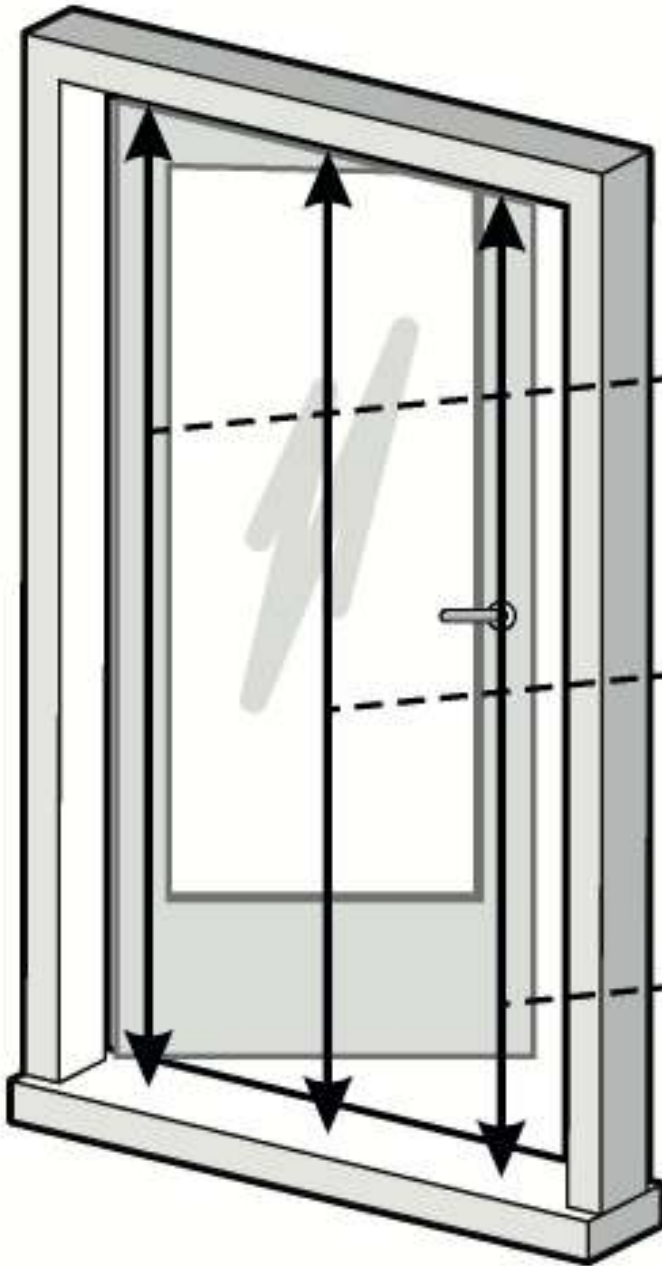

**EN** PLEATED INSECT SCREEN DOOR PLUS

**NL** PLISSÉHOR DEUR PLUS

**FR** PORTE MOUSTIQUAIRE PLISSÉE PLUS

**DE** INSEKTENSCHUTZ TÜR-PLISSEE PLUS

Instruction manual **EN**

Handleiding **NL**

Manuel d'instructions **FR**

Bedienungsanleitung **DE**

made easy

1

A=  mm

B=  mm

C=  mm

**CHOOSE  
THE  
SHORTEST**

**HEIGHT=**  mm