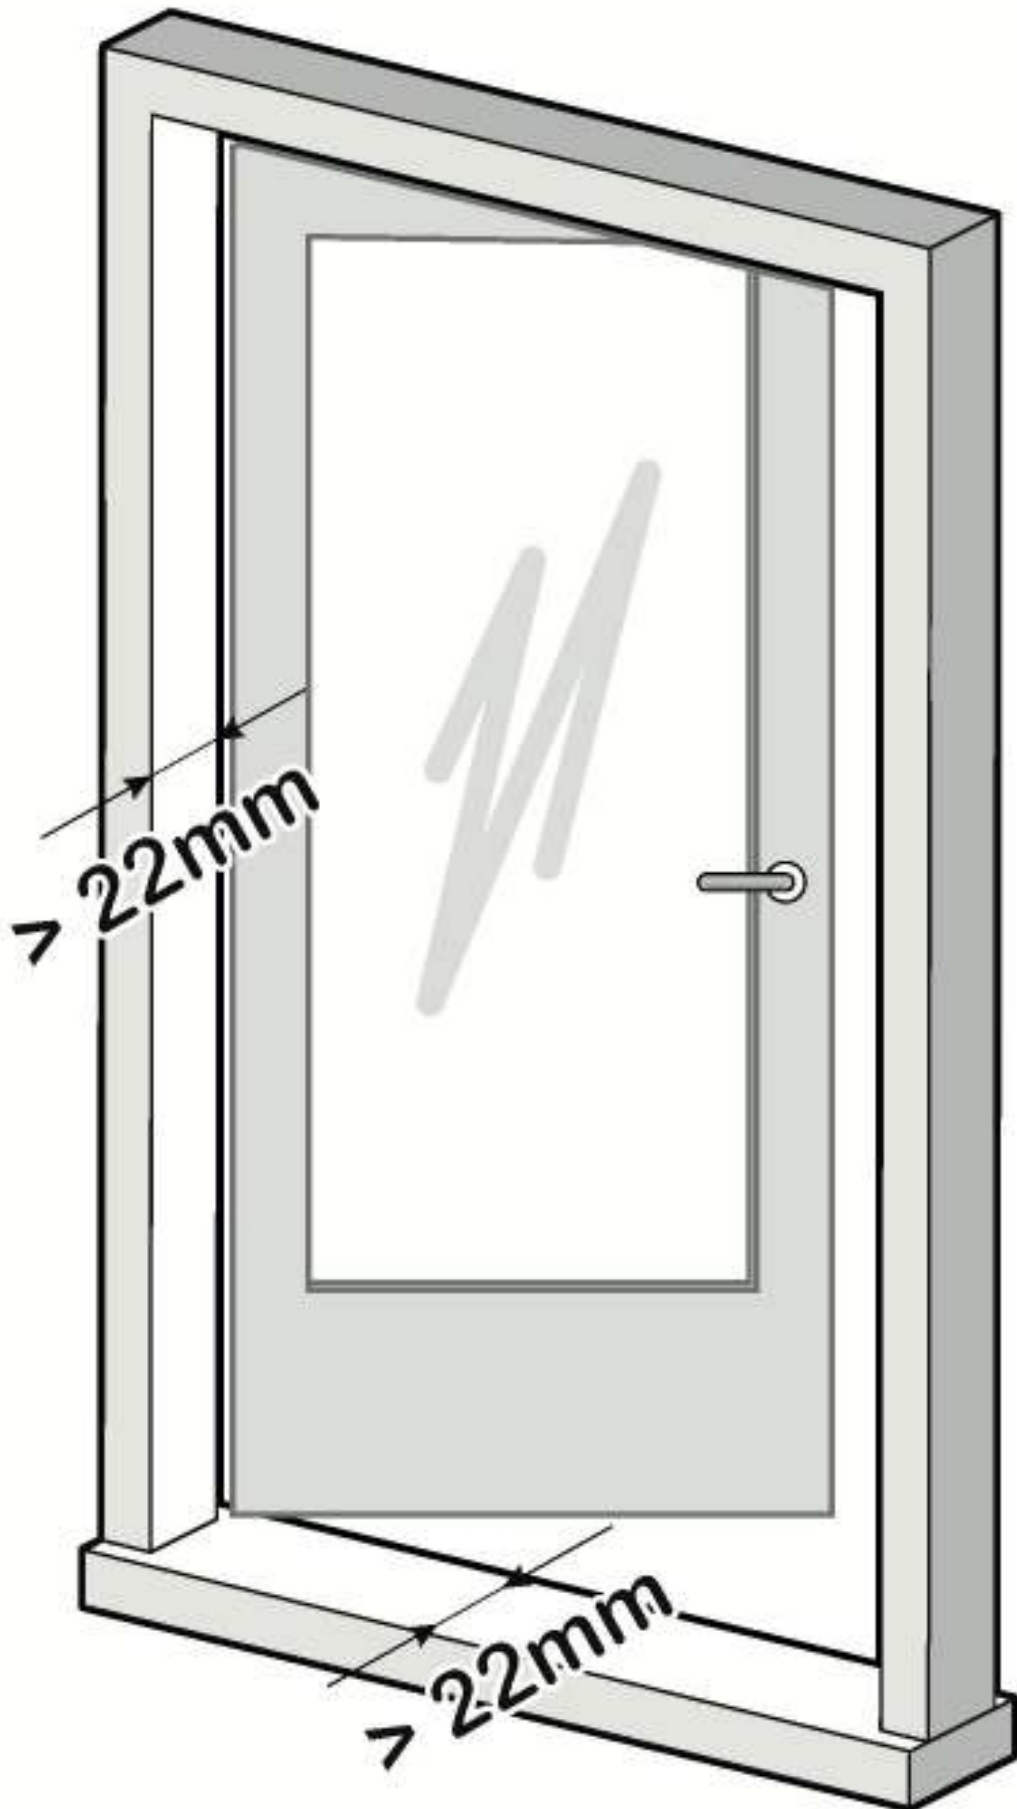

**EN** PLEATED INSECT SCREEN DOOR PLUS

**NL** PLISSÉHOR DEUR PLUS

**FR** PORTE MOUSTIQUAIRE PLISSÉE PLUS

**DE** INSEKTENSCHUTZ TÜR-PLISSEE PLUS

Instruction manual **EN**

Handleiding **NL**

Manuel d'instructions **FR**

Bedienungsanleitung **DE**

made easy

1

A=  mm

B=  mm

C=  mm

**CHOOSE  
THE  
SHORTEST**

**HEIGHT=**  mm